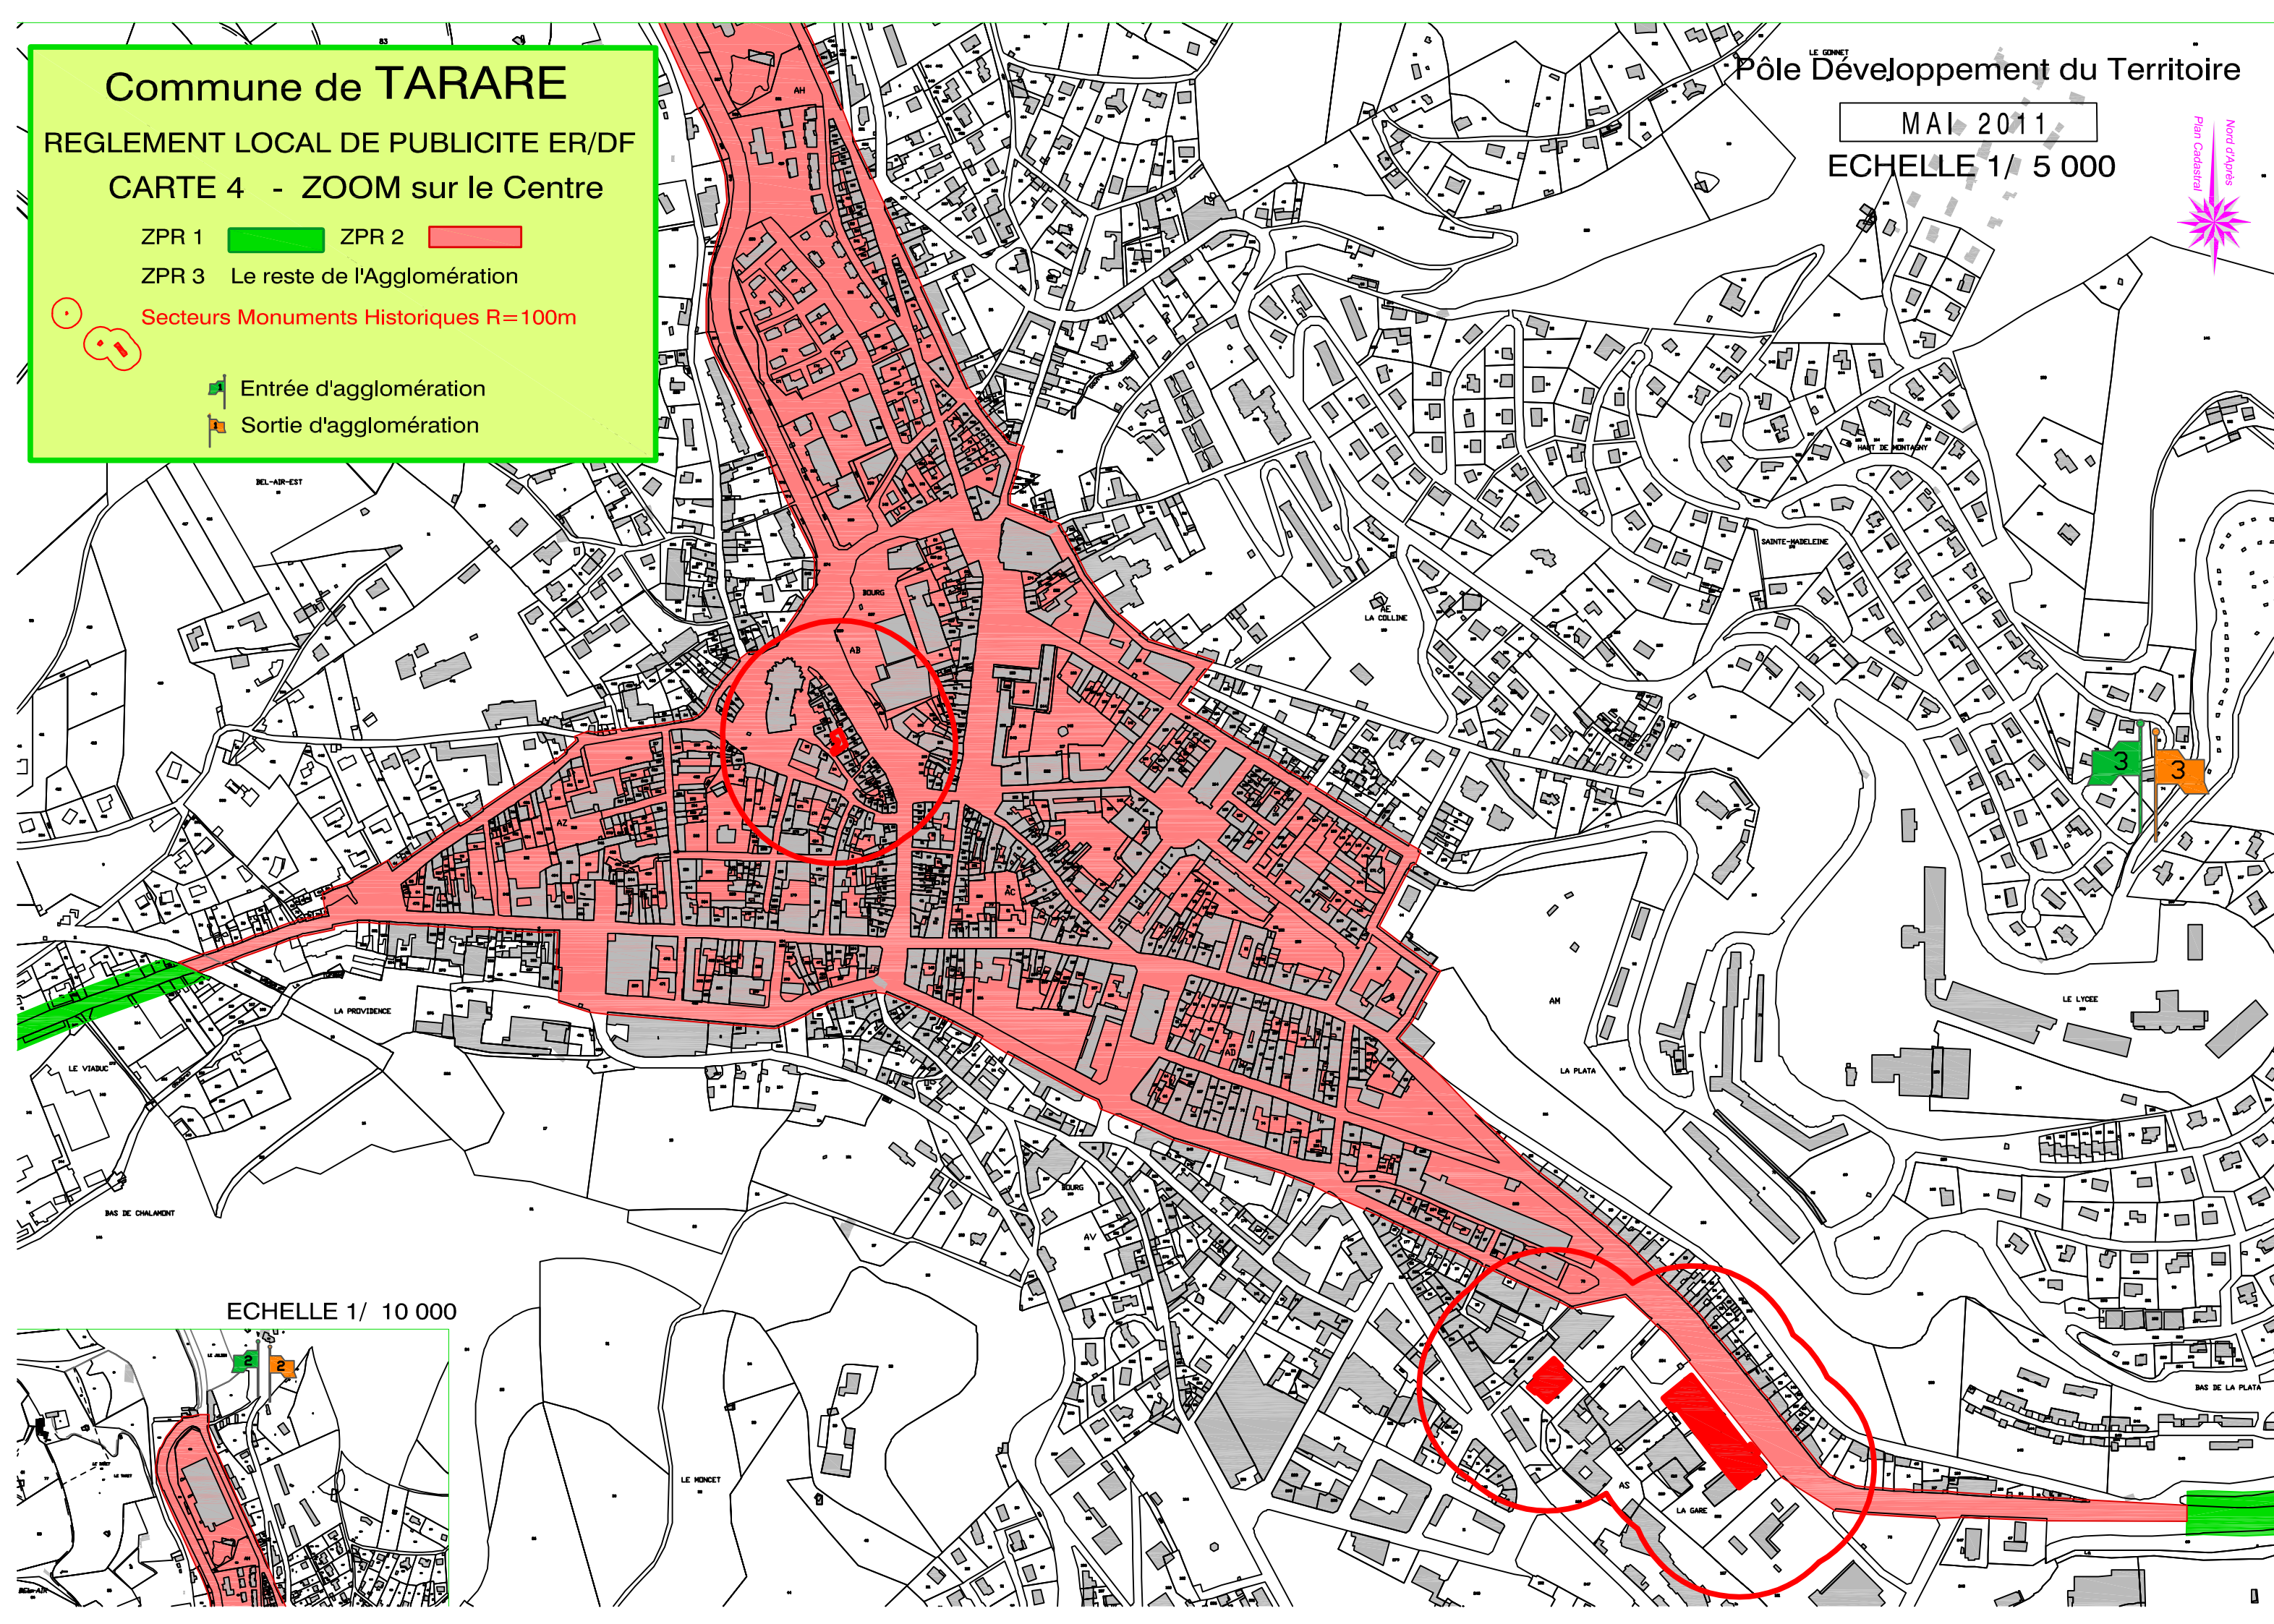

Commune de TARARE

REGLEMENT LOCAL DE PUBLICITE ER/DF
CARTE 4 - ZOOM sur le Centre

ZPR 1  ZPR 2 

ZPR 3 Le reste de l'Agglomération

 Secteurs Monuments Historiques R=100m

 Entrée d'agglomération

 Sortie d'agglomération

LE GONNET
Pôle Développement du Territoire

MAI 2011

ECHELLE 1/ 5 000

Nord d'Alpes
Plan Cadastriel

ECHELLE 1/ 10 000