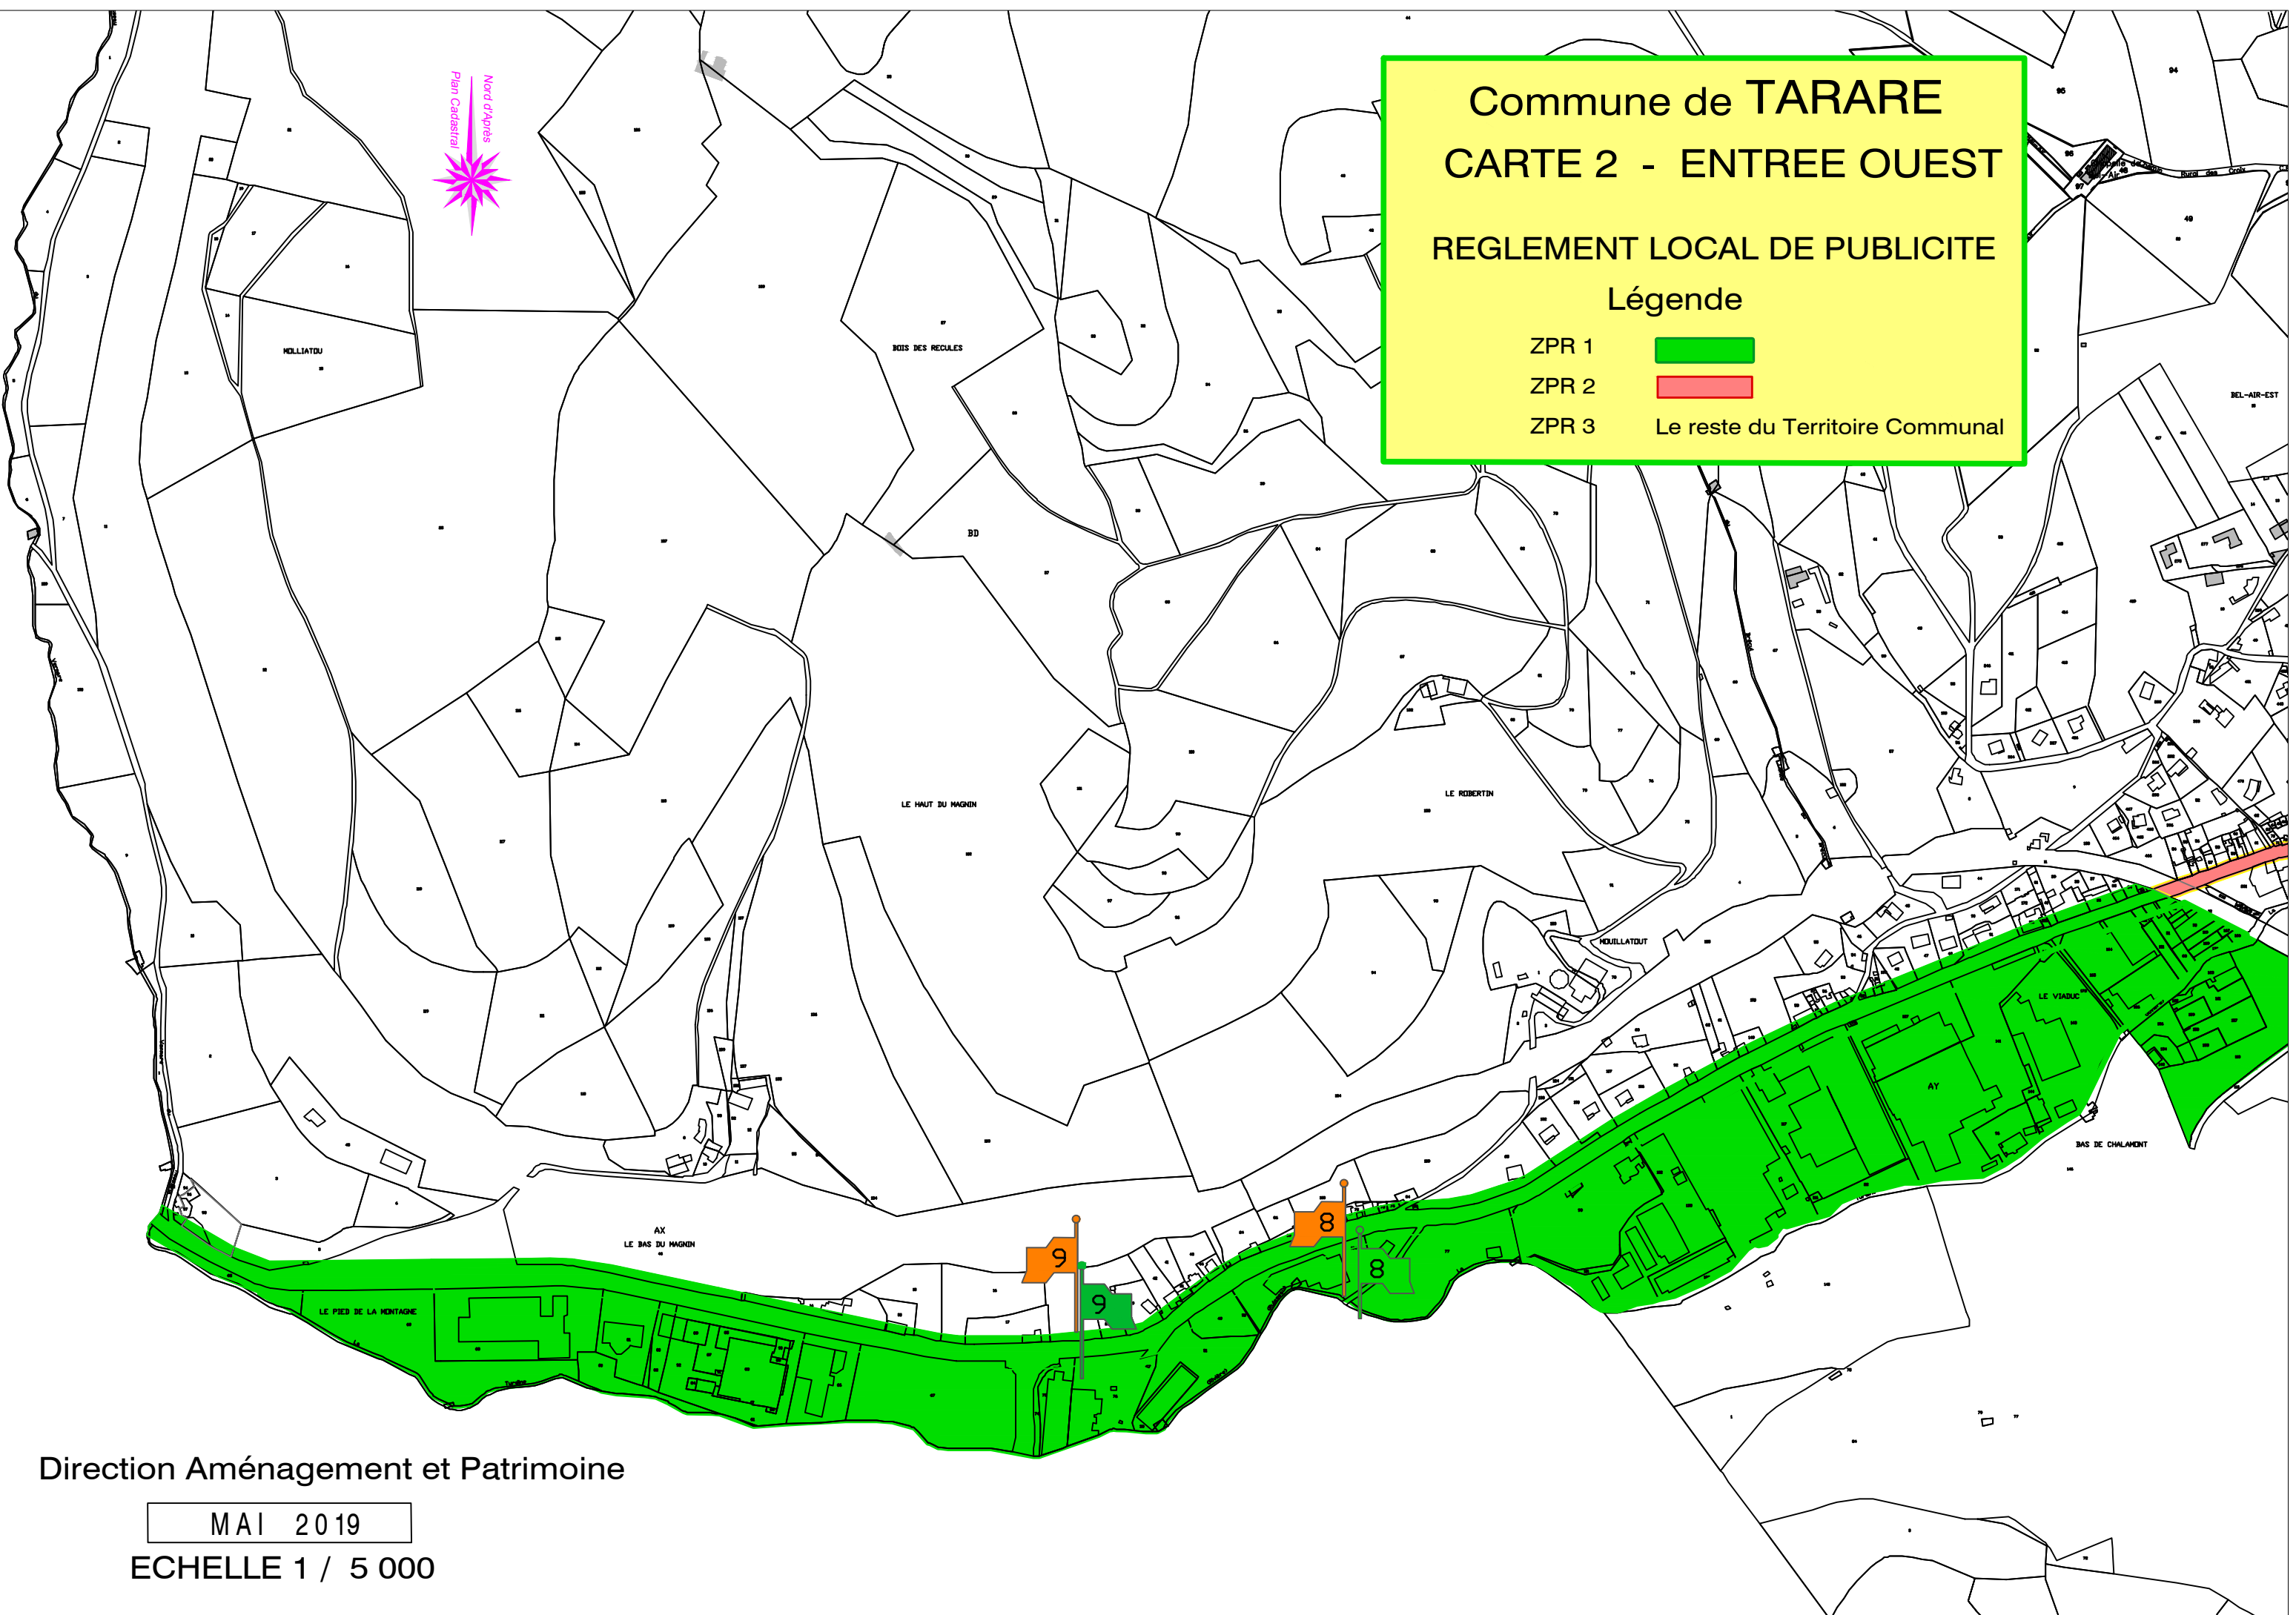

Commune de TARARE
CARTE 2 - ENTREE OUEST
REGLEMENT LOCAL DE PUBLICITE
Légende

ZPR 1	
ZPR 2	
ZPR 3	Le reste du Territoire Communal

Direction Aménagement et Patrimoine

MAI 2019

ECHELLE 1 / 5 000