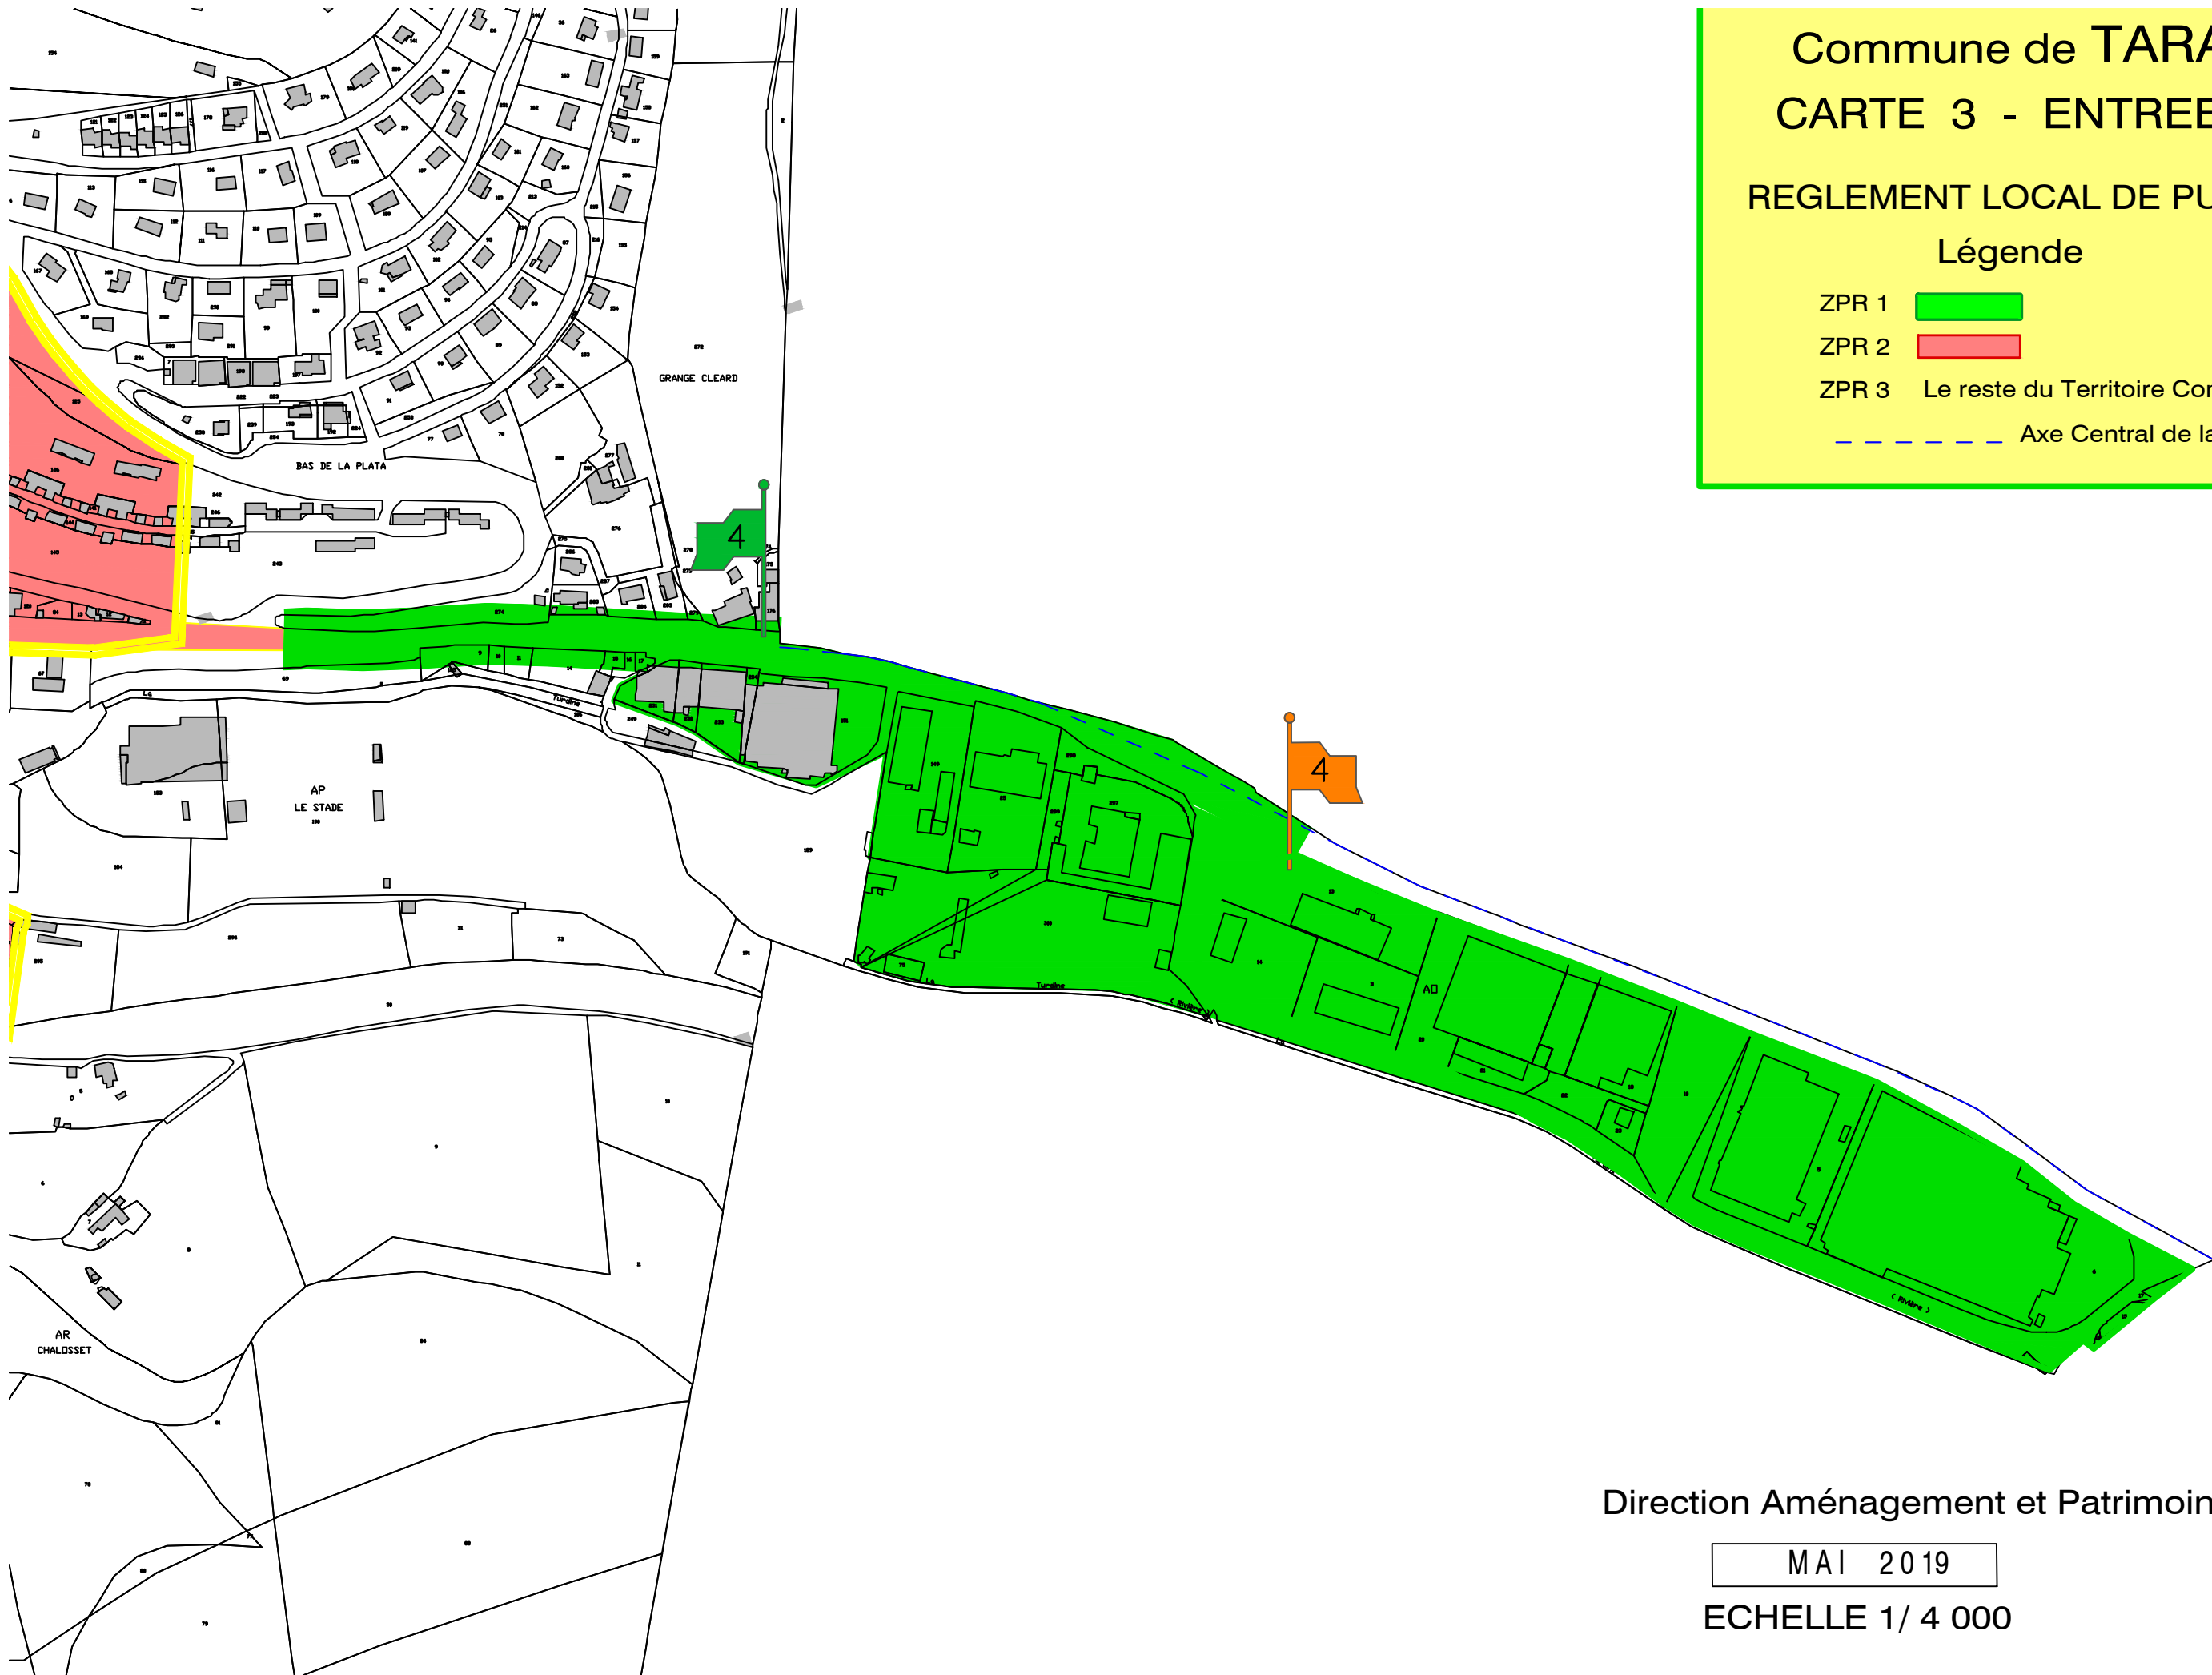

Commune de TARARE  
CARTE 3 - ENTREE EST

REGLEMENT LOCAL DE PUBLICITE

Légende

- ZPR 1 
- ZPR 2 
- ZPR 3 Le reste du Territoire Communal
-  Axe Central de la R.N.7

Direction Aménagement et Patrimoine

MAI 2019

ECHELLE 1/ 4 000