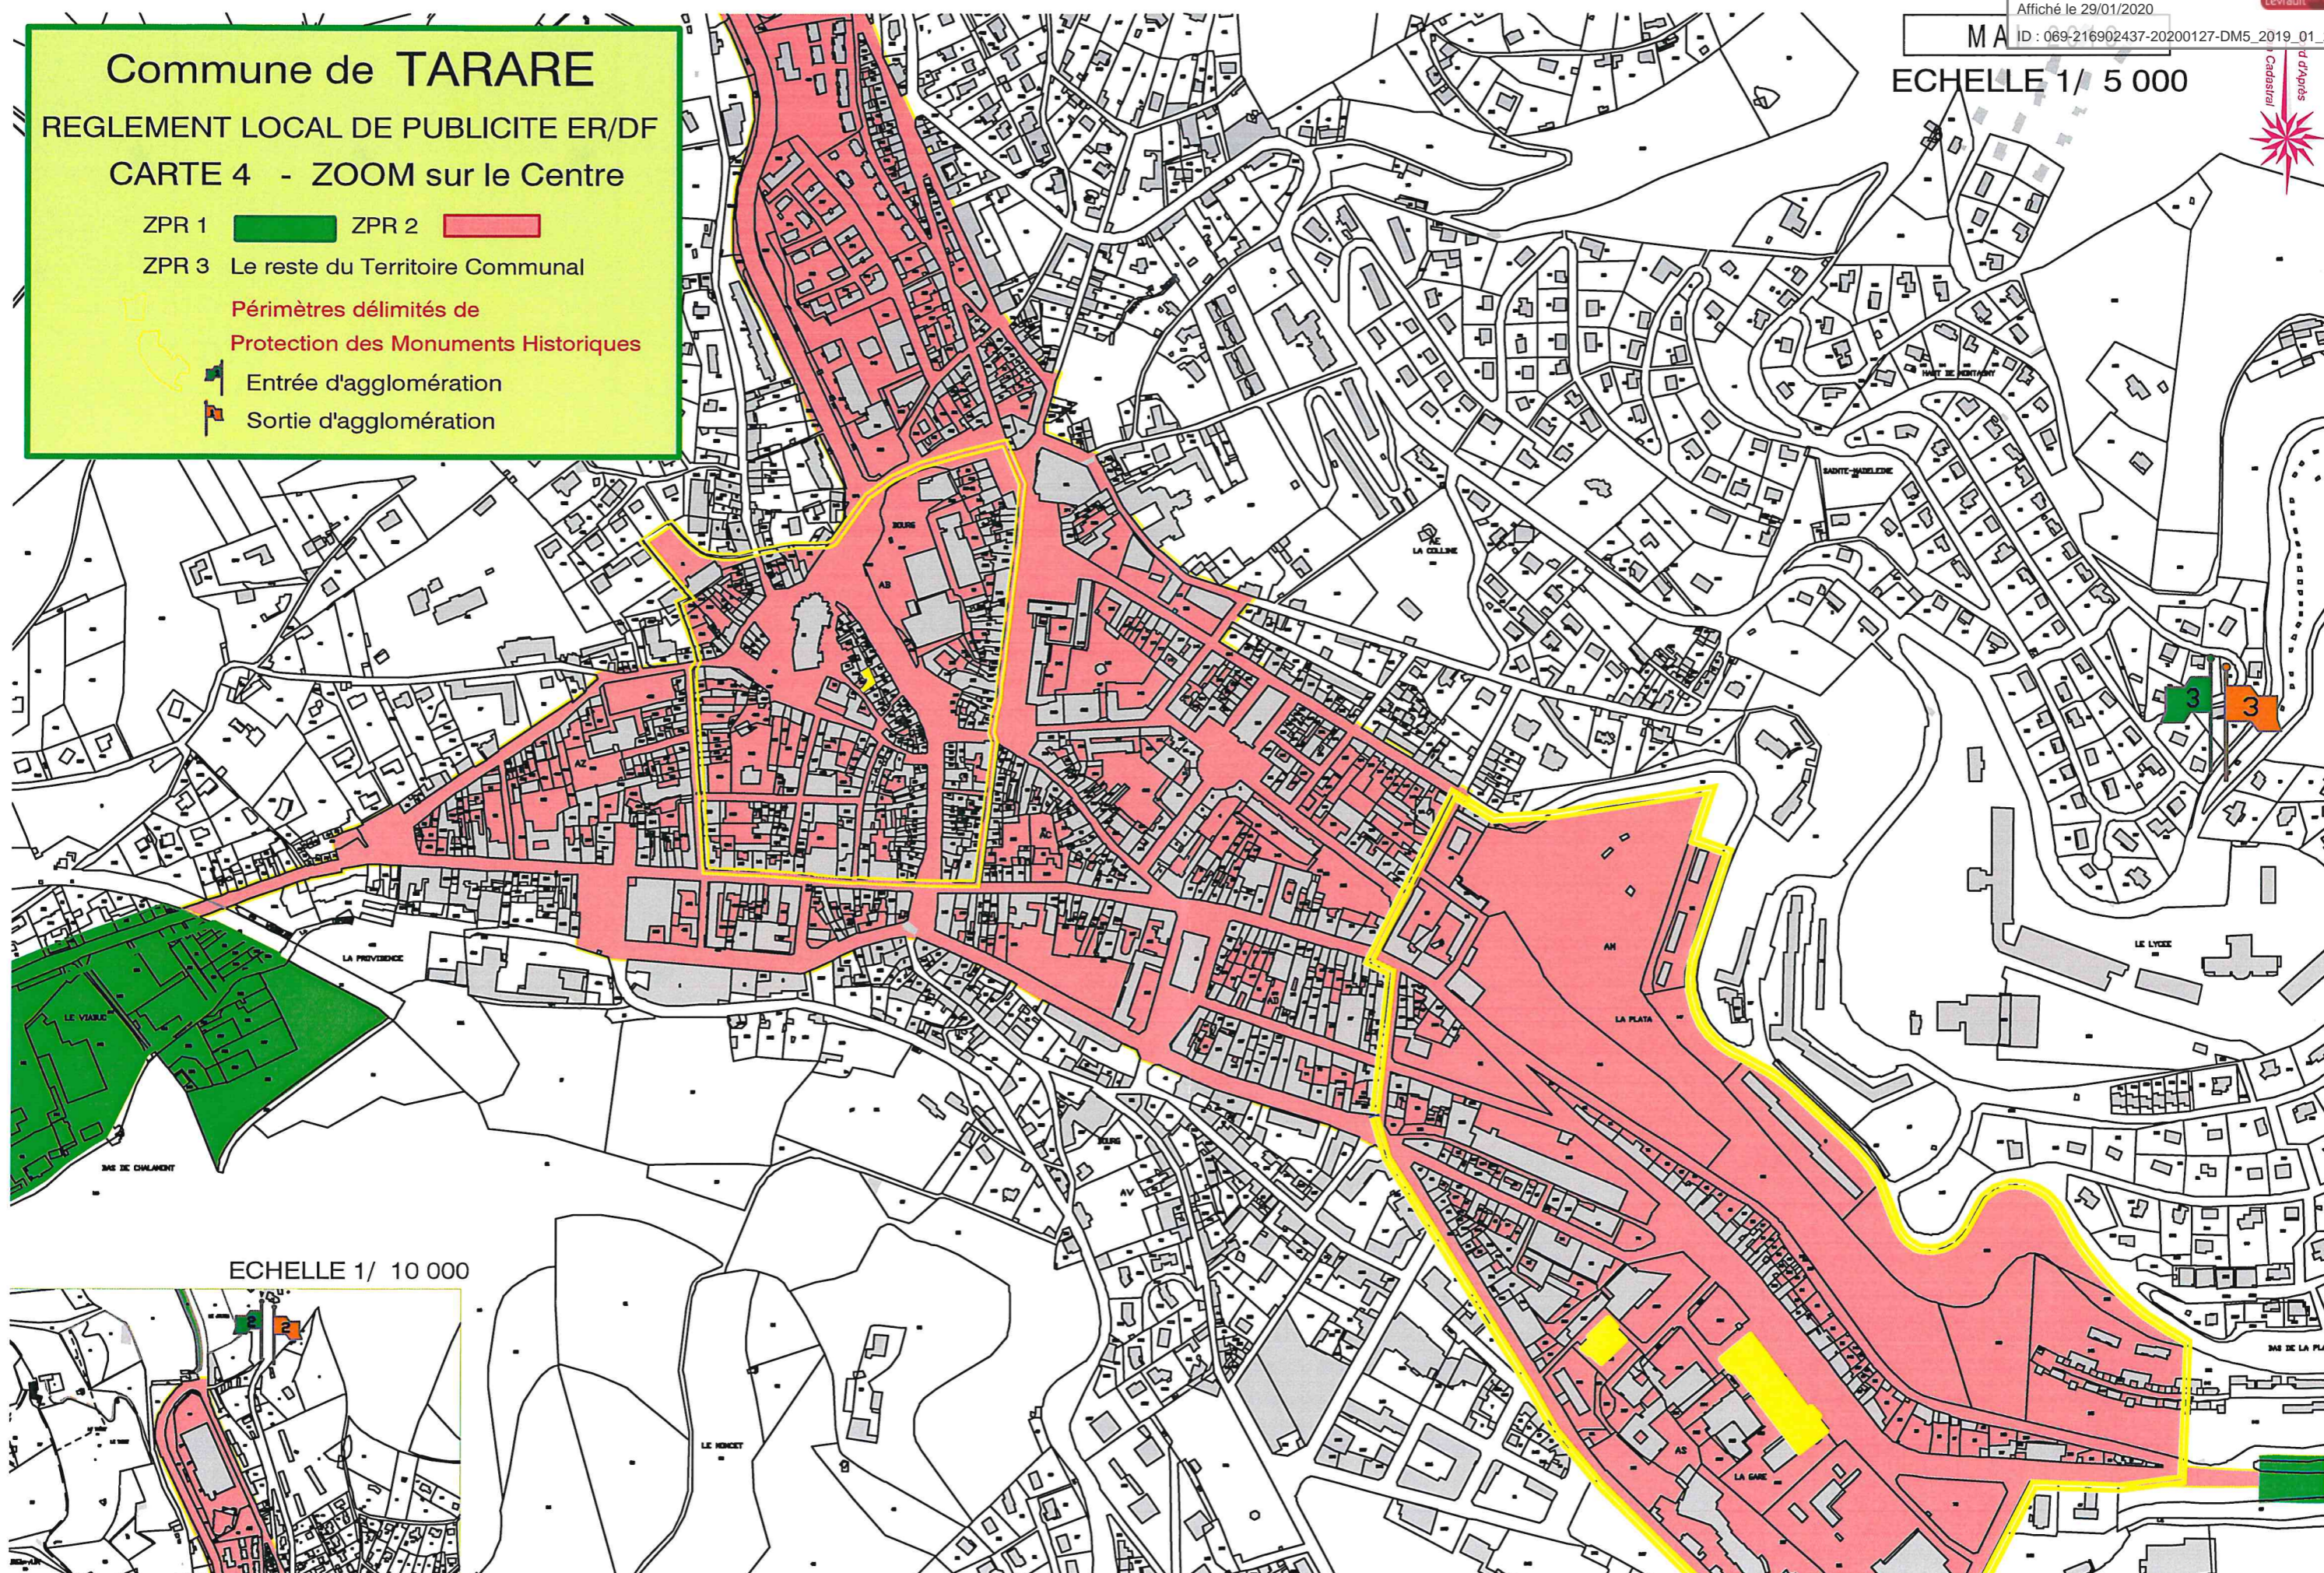

Commune de TARARE  
CARTE 1 - PLAN D'ENSEMBLE  
REGLEMENT LOCAL DE PUBLICITE

Légende

- ZPR 1
- ZPR 2
- ZPR 3 Le reste de l'Agglomération
- Axe Central de la R.N.7
- Entrée d'agglomération
- Sortie d'agglomération
- Périmètres délimités de Protection des Monuments Historiques

## CARTE 3 - ENTREE EST

#### Légende

- ZPR 1
- ZPR 2
- ZPR 3 Le reste du Territoire Communal
- Axe Central de la R.N.7

Direction Aménagement et Patrimoine

MAI 2019

ECHELLE 1/ 4 000

MA  
ECHELLE 1/ 5 000

**Commune de TARARE**  
**REGLEMENT LOCAL DE PUBLICITE ER/DF**  
**CARTE 4 - ZOOM sur le Centre**

ZPR 1 ZPR 2   
ZPR 3 Le reste du Territoire Communal

Périmètres délimités de  
Protection des Monuments Historiques

Entrée d'agglomération  
 Sortie d'agglomération

ECHELLE 1/ 10 000