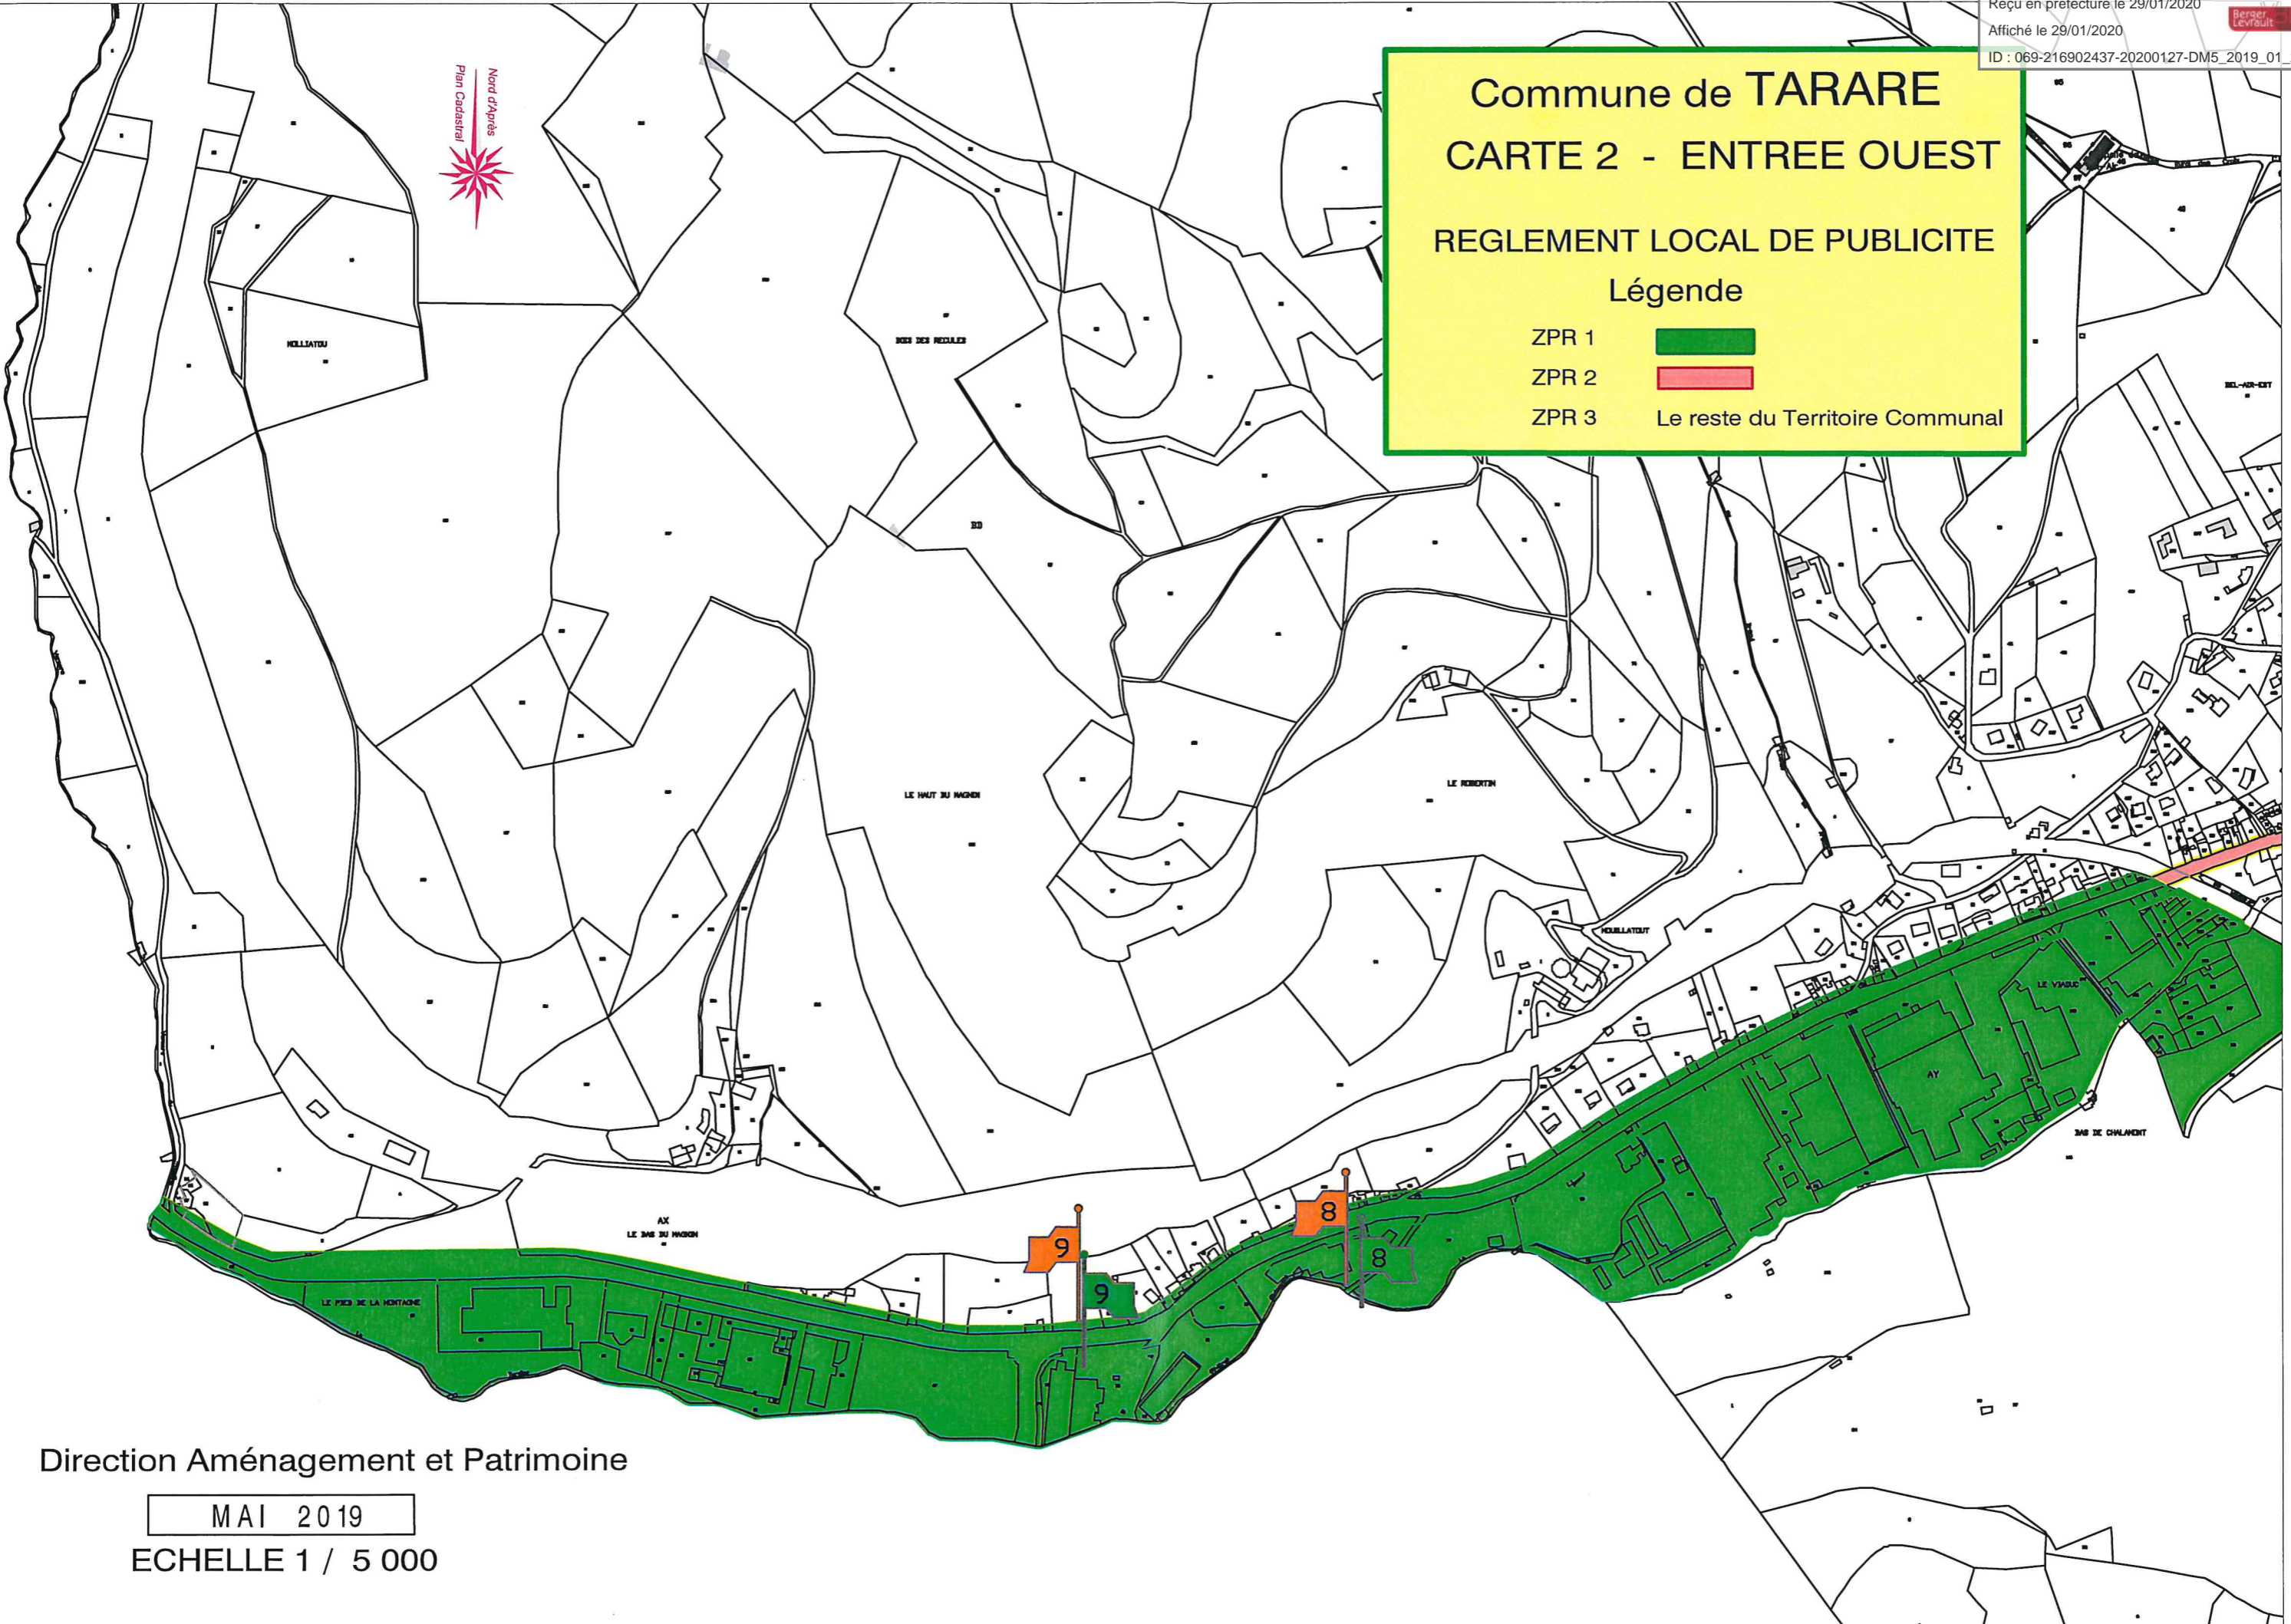

Commune de TARARE  
CARTE 1 - PLAN D'ENSEMBLE  
REGLEMENT LOCAL DE PUBLICITE

Légende

- ZPR 1
- ZPR 2
- ZPR 3 Le reste de l'Agglomération
- Axe Central de la R.N.7
- Entrée d'agglomération
- Sortie d'agglomération
- Périmètres délimités de Protection des Monuments Historiques

**Commune de TARARE**  
**CARTE 2 - ENTREE OUEST**  
**REGLEMENT LOCAL DE PUBLICITE**  
**Légende**

ZPR 1	
ZPR 2	
ZPR 3	Le reste du Territoire Communal

Direction Aménagement et Patrimoine

MAI 2019  
ECHELLE 1 / 5 000

## CARTE 3 - ENTREE EST

ZPR 1 ZPR 2   
ZPR 3 Le reste du Territoire Communal

Périmètres délimités de  
Protection des Monuments Historiques

Entrée d'agglomération  
 Sortie d'agglomération

ECHELLE 1/ 10 000