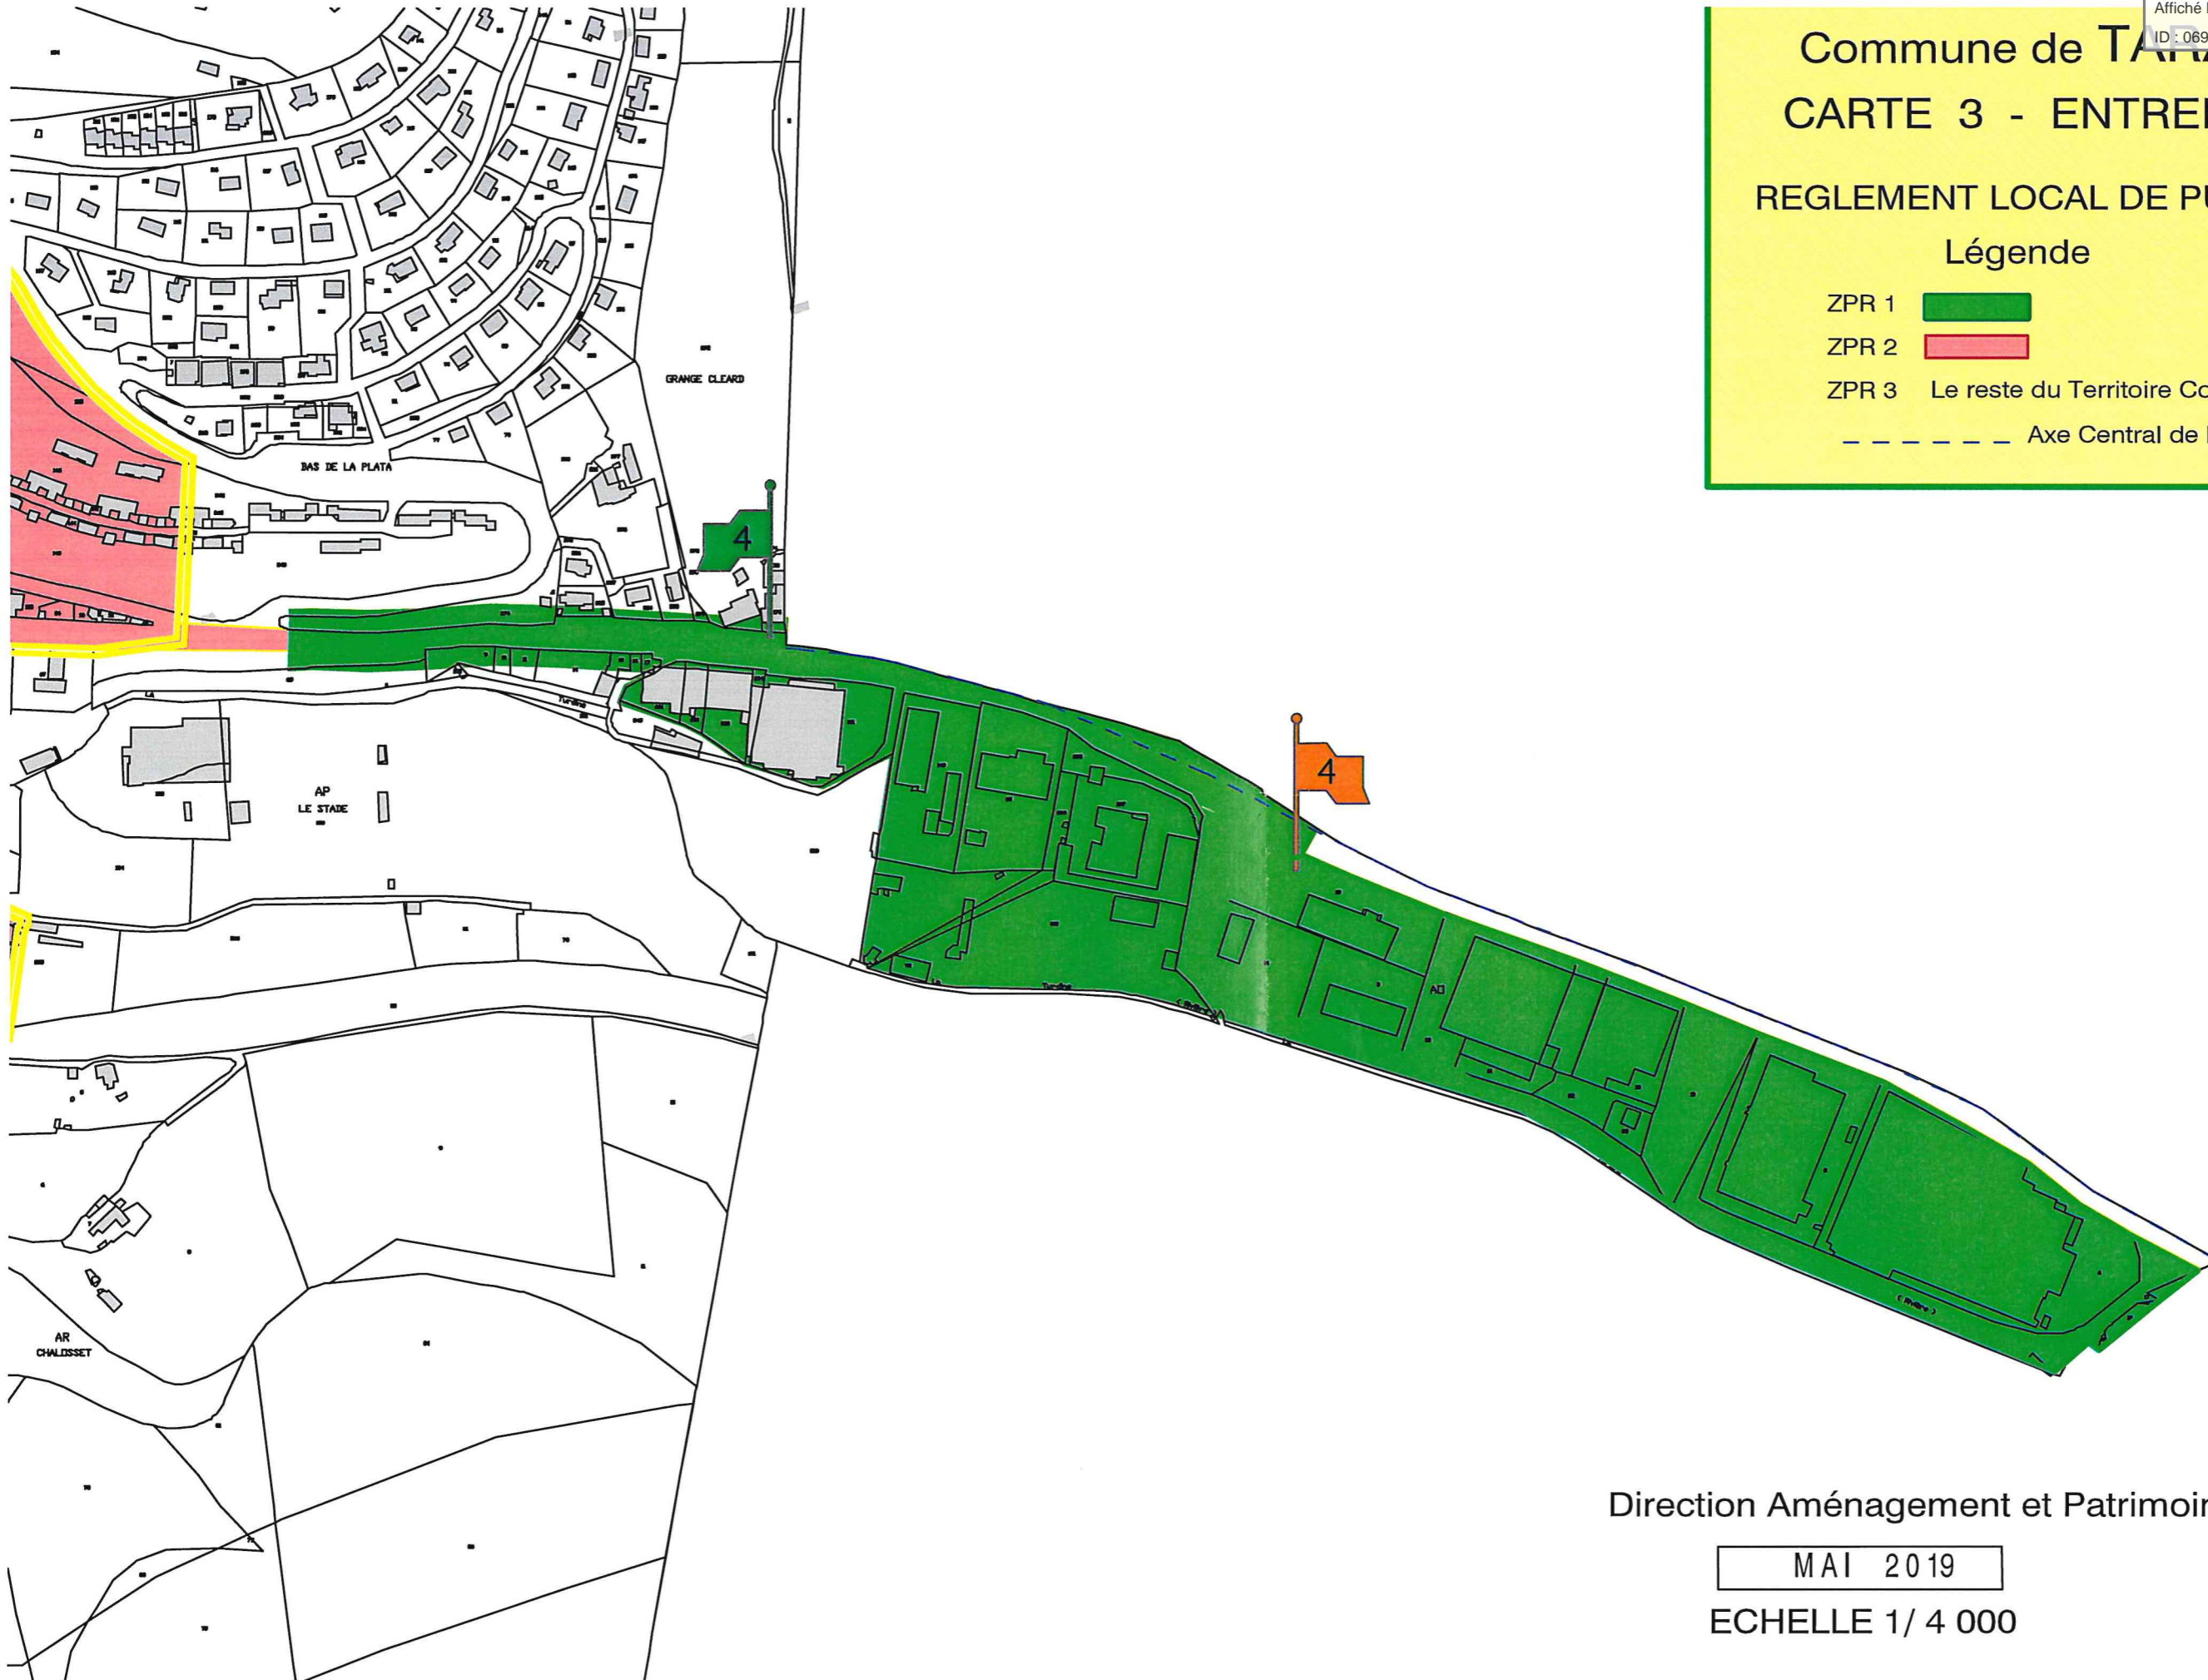

Commune de TARDRE

CARTE 3 - ENTREE EST

REGLEMENT LOCAL DE PUBLICITE

Légende

- ZPR 1
- ZPR 2
- ZPR 3 Le reste du Territoire Communal
- ----- Axe Central de la R.N.7

Direction Aménagement et Patrimoine

MAI 2019

ECHELLE 1/ 4 000