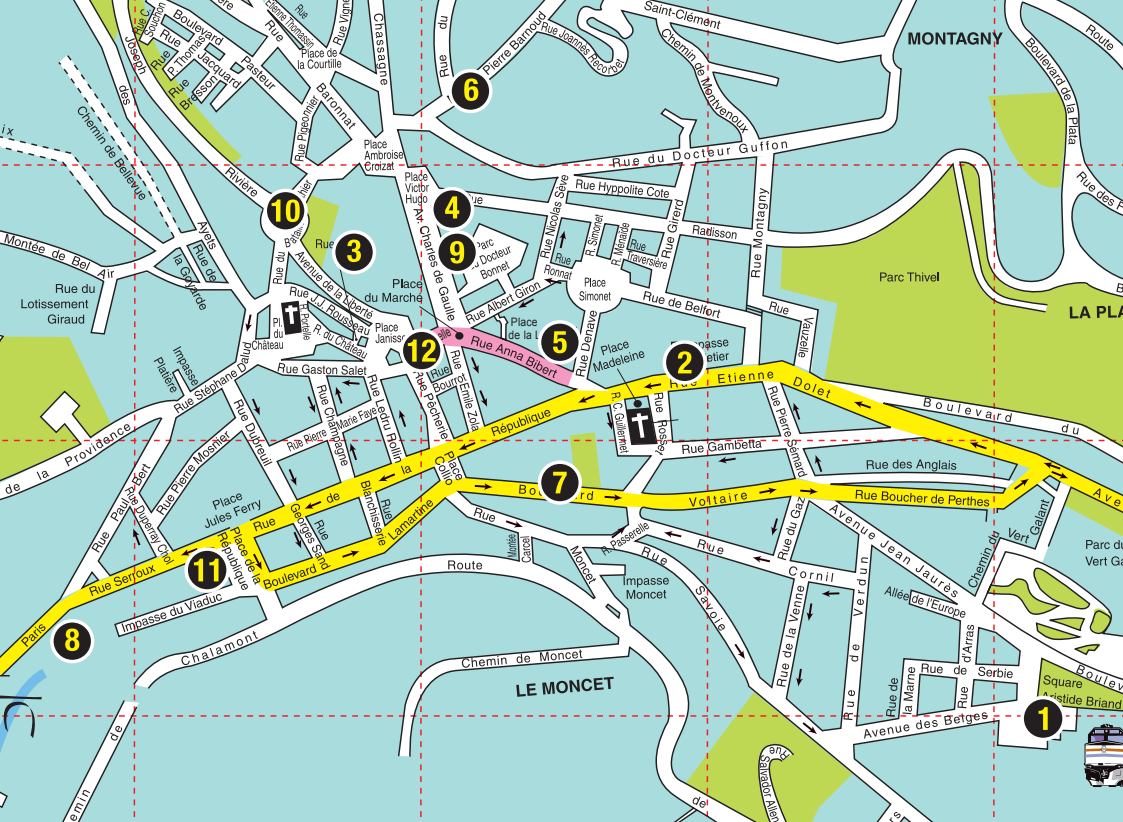

1. Salle des fêtes : devant et derrière (place de la gare)	350 places
2. Belfort (rue Belfort)	98 places
3. Cinéma / Jardin de la halle (avenue Liberté / rue B. Berthier)	72 places
4. Victor Hugo (place Victor-Hugo)	65 places
5. Denave (rue Denave)	69 places
6. Pierre Barnoud (montée Pierre Barnoud)	70 places
7. Hôtel de ville (boulevard Voltaire)	91 places
8. Ex supermarché (rue de Paris)	62 places
9. Bonnet (parc Bonnet)	57 places
10. Pigeonnier (rue Pigeonnier)	45 places
11. République (place République)	41 places
12. Janisson + devant la halle (place Janisson / avenue Liberté)	40 places