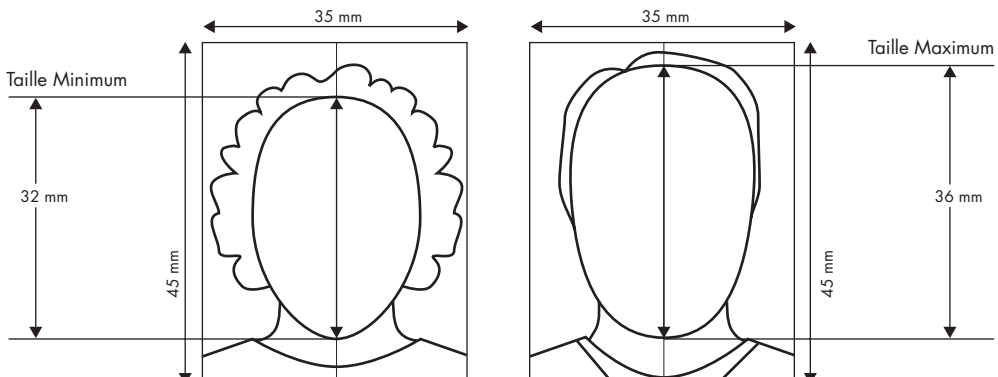

Nouvelle norme relative à l'apposition des photographies d'identité sur les documents d'identité, les titres de voyage, les titres de séjour et les permis de conduire. (norme ISO/IEC 19794-5 : 2005)

La prise de vue doit dater de moins de six mois et doit être parfaitement ressemblante au jour du dépôt de la demande et du retrait du titre.

### > FORMAT

La photo doit mesurer 35 mm de large sur 45 mm de haut. La prise de vue montre un gros plan du visage et des épaules. Le visage doit prendre entre 70 et 80 % de la hauteur de la photo.